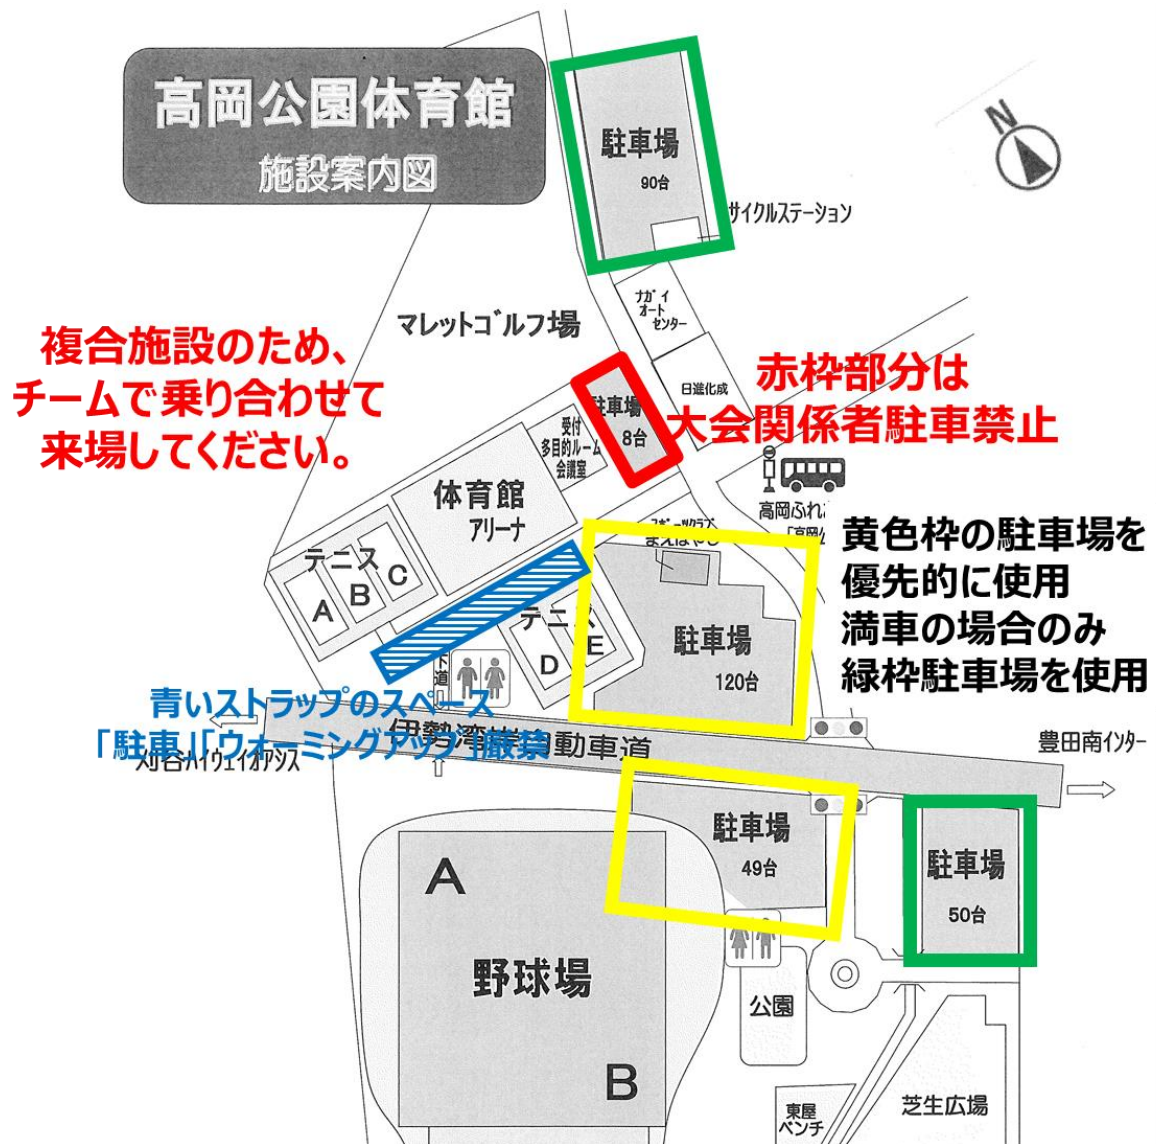

第14回豊田通商カップ 第6回愛知県U15バスケットボール選手権大会2024

入館・駐車場等の諸注意

高岡公園体育館

- ・ 体育館東側の駐車場は大会関係者駐車禁止  
黄色枠の駐車場を使用してください。  
緑枠の駐車場は黄色が満車の場合のみ利用可。

- ・ 高岡公園体育館は複合施設です。  
一般利用者の方も見えますので、ご迷惑をおかけすることのないようご注意ください。